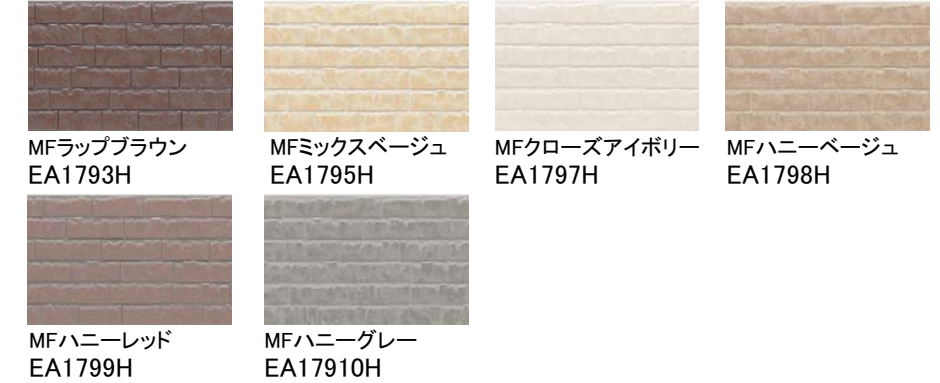

標準外壁材 ラインナップ

シフォンストーン

ニュータイル

リッソストーン

ラフレンガ

ニューレンガ

シームストーン

範石

秀石

ラングストーン

コンボストーン

シビックストーン