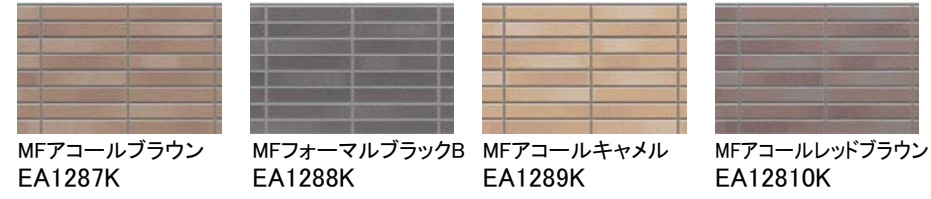

標準外壁材 ラインナップ

シフォンストーン

ニュータイル

リッソストーン

ラフレンガ

ニューレンガ

シームストーン

範石