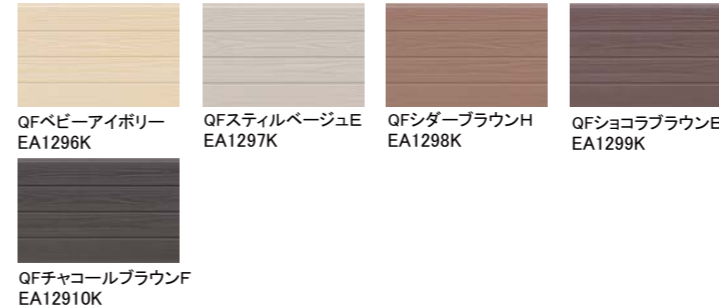

★ 耐水性グレード
製品本体
45分
3階
縦横

スレッドストーン

★ 耐水性グレード
製品本体
45分
3階
縦横

スマッシュライン

★ 耐水性グレード
製品本体
45分
3階
縦横

木目調

★ 耐水性グレード
製品本体
45分
3階
縦横

さざ波調