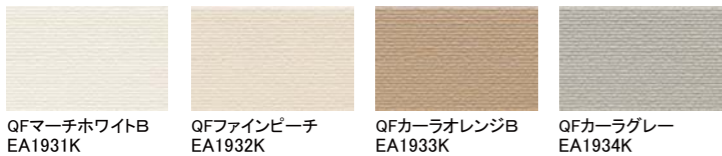

ミニモ

★ 耐水性グレード
製品本体
45分
3階
縦横