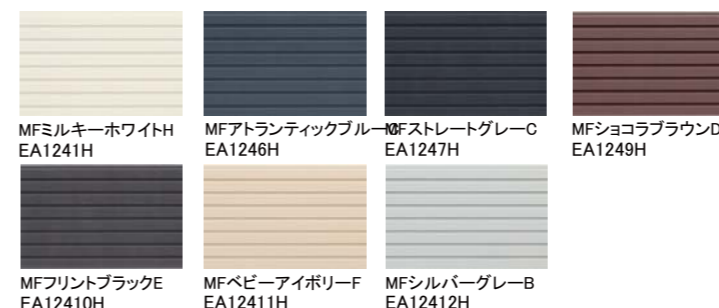

標準外壁材 ラインナップ

シュプリストーン

★ 耐水性グレード
製品本体
45分
3階
縦横

カルムウェーブ

★ 耐水性グレード
製品本体
45分
3階
縦横

パイルボーダー

★ 耐水性グレード
製品本体
45分
3階
縦横

リュージュ NEW

★ 耐水性グレード
製品本体
45分
3階
縦横

パワブロック

★ 耐水性グレード
製品本体
45分
3階
縦横

テッセラ

★ 耐水性グレード
製品本体
45分
3階
縦横

ニューストライプ8

★ 耐水性グレード
製品本体
45分
3階
縦横

はまび調14